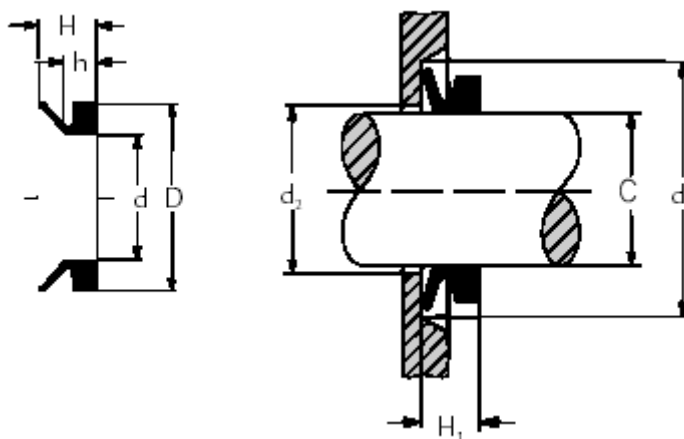

Varenummer: 17950070

Beskrivelse: KLEE V-ring VA 50-70 NBR 60

Mål

C = 68-73

d = 63

D = 75.0

d₁ = C+18

d₂ = C+4

h = 6.8

H = 11.0

H₁ = 9 +/- 1,2